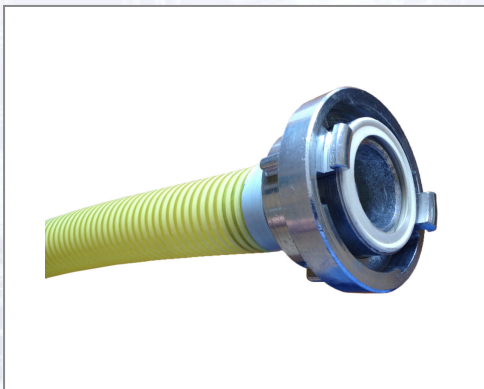

Förderschlauch Spirale

Leichter flexibler und knickfester PVC-Spiralsaug- und Druckschlauch mit Hart-PVC-Spirale. Leicht zu reinigen, wetterfest und beständig gegen viele Chemikalien. Farbe: transparent mit gelber Spirale, Temperaturbereich: -5 °C bis +60 °C.

Art.Nr.	Beschreibung	Einheit
Z00076552	Förderschlauch Spirale 45mm, gelb, 25m lang, kpl. mit C-Kupplungen 10Stk/Pal	ST

Standorte / Kontakt

GRAZ

Lorencic Bauservice GmbH
Puchstraße 208
8055 Graz

Tel.: +43 316 47 25 64-0
Fax: +43 316 47 25 64-77
graz@lorencic.at