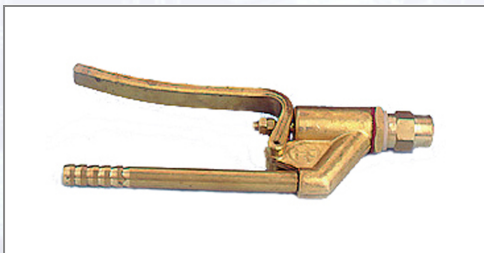

Impulsspritze Messing

Art.Nr.	Beschreibung	Einheit
Z243	Impulsspritze Messing für 3/8" Schlauch inkl. Düse	ST

Standorte / Kontakt

GRAZ

Lorencic Bauservice GmbH
Puchstraße 208
8055 Graz

Tel.: +43 316 47 25 64-0
Fax: +43 316 47 25 64-77
graz@lorencic.com