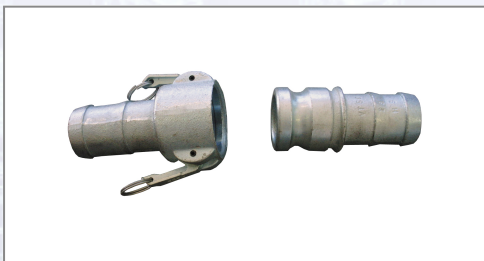

Mörtelschlauch-Kupplung 50 mm mit Tülle

Art.Nr.	Beschreibung	Einheit
Z20075X	Mörtelschlauch-Kupplung 50mm MT mit Tülle und Dichtung	ST
Z20076X	Mörtelschlauch-Kupplung 50mm VT mit Tülle	ST

Standorte / Kontakt