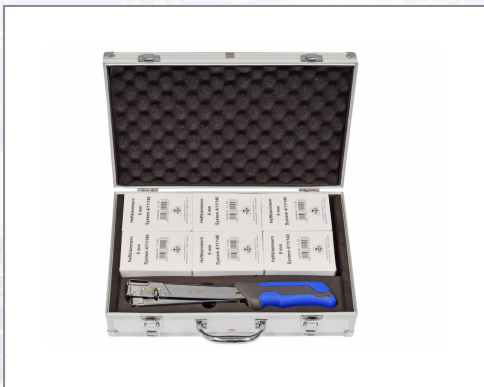

Hammertacker-Set HAWE

Hammertacker-Set im praktischen Aluminiumkoffer, bestehend aus Hammertacker HAWE 11 und 6 Paket Heftklammern 9 mm a 5000 Stk/Pack.

Art.Nr.	Beschreibung	Einheit
Z08710	Hammertacker-Set HAWE 11 mit 6 Pack Heftklammern 9mm im Alukoffer	ST