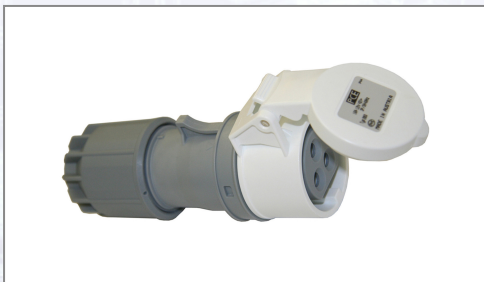

## Kleinspannungskupplung Twist

Kontaktschrauben aus einer Richtung zugänglich, unverlierbar und geöffnet, mit Kombischlitz Philipsgröße 2. Werkzeuglose Montage durch Mehr-Rampen-Verschlussystem, einfach durch Drehrastung des Anschlussgehäuses! Zeitersparnis! Demontage: Einfaches Öffnen durch Entriegeln und Drehen. Vorteile der Zugentlastung: Zeitersparnis, einfaches und schnelleres Einführen der Leitung, Zugentlastung und Dichten der Leitung durch Festdrehen der Verschraubung, für alle Kabeltypen, 100

% Dichtheit der Kabelführung, optimaler Knickschutz. IP 44 spritzwassergeschützt. Mit Klappdeckel und Daumengriff.

Art.Nr.	Beschreibung	Einheit
Z3316	Kupplung 3x16 42V 12h IP44 Twist 283-12	ST