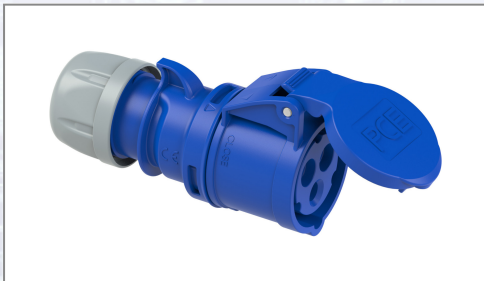

CEE-Kupplungssteckdose Caravan SHARK

IP 44 spritzwassergeschützt. IP 44 spritzwassergeschützt.

Art.Nr.	Beschreibung	Einheit
Z213-6	Kupplungssteckdose Caravan SHARK 16A 3p 230V IP44 blau VPE10	ST

Standorte / Kontakt