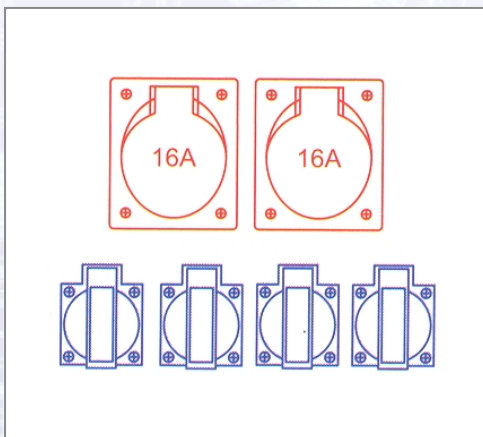

Vollgummiverteiler Spitz 9474070

Eingang: 2 m Kabel H07RN-F 5G2 5 qmm schwarz mit Stecker 16 A 5p 400 V. Ausgang: 2 CEE-Steckdosen 16 A 5p 400 V ungesichert, 4 SK-Steckdose 16 A 250 V. Sicherung: 1Fi 40 A/4/0,03 A - über alle Ausgänge, 2 LS 16 A 1p-C.

Art.Nr.	Beschreibung	Einheit
Z9474070	Vollgummiverteiler Spitz 2x16/5 4xSSD LTG	ST

Standorte / Kontakt

GRAZ

Lorencic Bauservice GmbH
Puchstraße 208
8055 Graz

Tel.: +43 316 47 25 64-0
Fax: +43 316 47 25 64-77
graz@lorencic.at