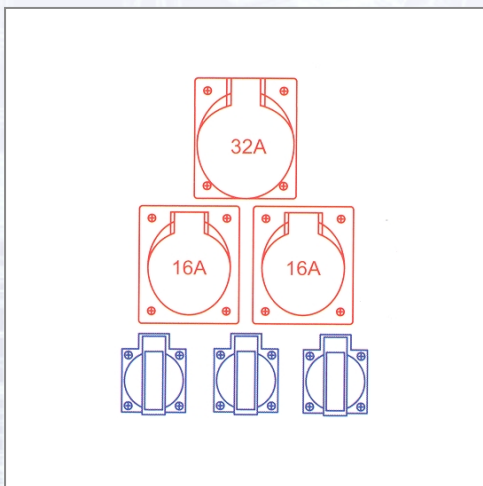

Vollgummiverteiler Spitz 9474080

Eingang: 2 m Kabel 5G6 mit CEE Stecker 32 A 5p 400 V.
Ausgang 1 CEE-Dose 32 A 5p 400 V, 2 CEE-Dosen 16 A 5p 400 V, 3 Schutzkontaktsteckdosen 16 A 250 V. Sicherung: 1 LS 16 A 3p-C 3LS 16A 1p-C 1 Fi-therm 40 A/4/0,03 A.

Art.Nr.	Beschreibung	Einheit
Z9474080	Vollgummiverteiler Spitz 1x32/5 2x16/5 3xSSD	ST

Standorte / Kontakt

GRAZ

Lorencic Bauservice GmbH
Puchstraße 208
8055 Graz

Tel.: +43 316 47 25 64-0
Fax: +43 316 47 25 64-77
graz@lorencic.at