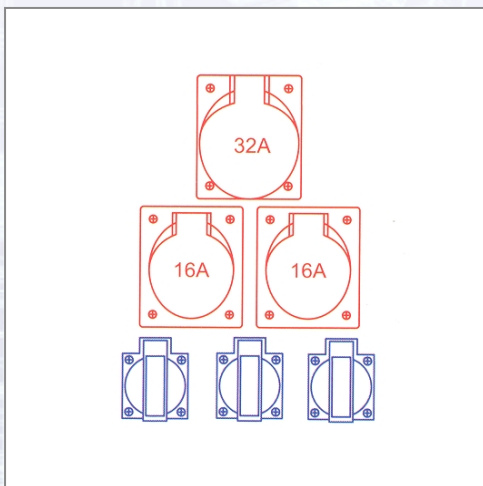

Vollgummiverteiler Spitz 9474085

Eingang: 1CEE-Gerätestecker 32 A 5p 400 V. Ausgang: 1 CEE Steckdose 32 A 5p 400 V ungesichert, 2 CEE-Steckdosen 16 A 5p 400 V abgesichert 3 SK- Steckdosen 16 A 250 V. Sicherung: 1 Fi 40 A/4/0,03 A - über alle Ausgänge, 1 LS 16 A 3p-C, 3 LS 16 A

Art.Nr.	Beschreibung	Einheit
Z9474085	Vollgummiverteiler Spitz 1x32/5, 2x16/5, 3xSSD 1FI40A/4/0,03A	ST

Standorte / Kontakt

GRAZ

Lorencic Bauservice GmbH
Puchstraße 208
8055 Graz

Tel.: +43 316 47 25 64-0
Fax: +43 316 47 25 64-77
graz@lorencic.at