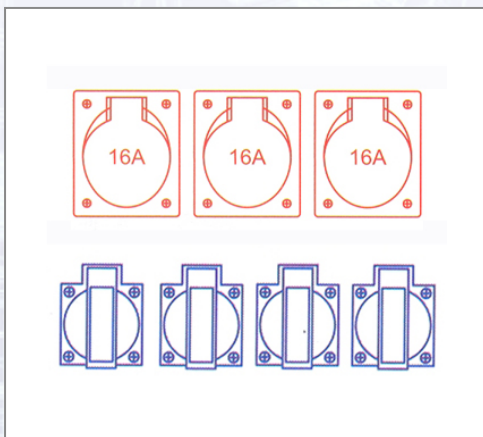

Vollgummiverteiler Spitz 9474494

Eingang: 2 m Kabel 5G2,5 mit CEE-Stecker 16 A 5p 400 V.
Ausgang: 3 CEE- Dosen 16 A 5p 400 V, 4
Schutzkontaktsteckdosen 16 A 250 V. Sicherung: 2LS 16 A 1p-
C, 1 Fi-40/4/0,03 A.

Art.Nr.	Beschreibung	Einheit
Z9474494	Vollgummiverteiler Spitz 3x16/5 4xSSD	ST

Standorte / Kontakt

GRAZ

Lorencic Bauservice GmbH
Puchstraße 208
8055 Graz

Tel.: +43 316 47 25 64-0
Fax: +43 316 47 25 64-77
graz@lorencic.at