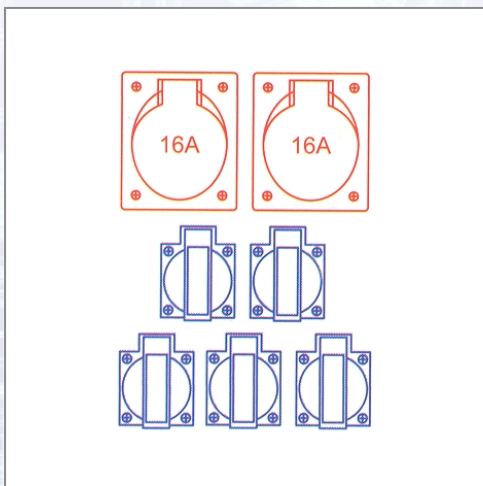

## Kunststoffverteiler Imst 9030020

Eingang: 2 m Kabel H07RN-F 5G2,5 mit CEE-Stecker 16 A 5p 400 V. Ausgang: 5 SSD 16 A 250 V ungesichert, 2 CEE-Dosen 16 A 5p 400 V ungesichert.

Art.Nr.	Beschreibung	Einheit
Z9030020	Kunststoffverteiler Imst 2x16/5 5xSSD 2m Kabel 5G 2,5 ohne FI	ST