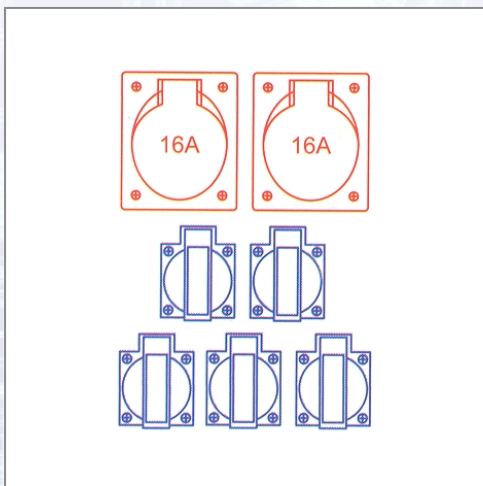

Kunststoffverteiler Imst 90300040

Eingang: 2 m Kabel H07RN-F 5G2,5 mit CEE-Stecker 16 A 5p 400 V. Ausgang: 5 SSD 16 A 250 V, 2 CEE-Dosen 16 A 5p 400 V. Sicherung: 1 FI 40 A/4/0,03 A - über alle Ausgänge.

Art.Nr.	Beschreibung	Einheit
Z90300040	Kunststoffverteiler Imst 2x5/16 5xSSD 2m Kabel 5G 2,5 mit FI	ST

Standorte / Kontakt

GRAZ

Lorencic Bauservice GmbH
Puchstraße 208
8055 Graz

Tel.: +43 316 47 25 64-0
Fax: +43 316 47 25 64-77
graz@lorencic.at