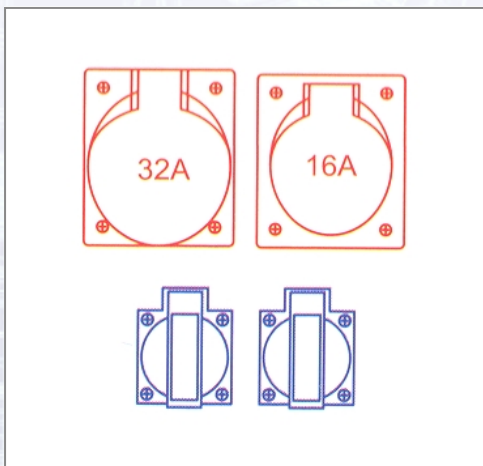

Kunststoffverteiler Imst 90301090

Eingang: CEE-Gerätestecker 32 A 5p 400 V. Ausgang: 1 CEE-Dose 32 A 5p 400 V, 1 CEE-Dose 16 A 5p 400 V, 2 Schutzkontaktsteckdose 16 A 250 V. Sicherung: 1LS 16 A 3p-C, 1LS 16 A 1p-C, 1Fi-therm. 40 A/4/0,03 A - über alle Ausgänge.

Art.Nr.	Beschreibung	Einheit
Z90301090	Kunststoffverteiler Imst 1x5/32 1x5/16 2xSSD 1xFI 40A/0,03	ST

Standorte / Kontakt

GRAZ

Lorencic Bauservice GmbH
Puchstraße 208
8055 Graz

Tel.: +43 316 47 25 64-0
Fax: +43 316 47 25 64-77
graz@lorencic.at