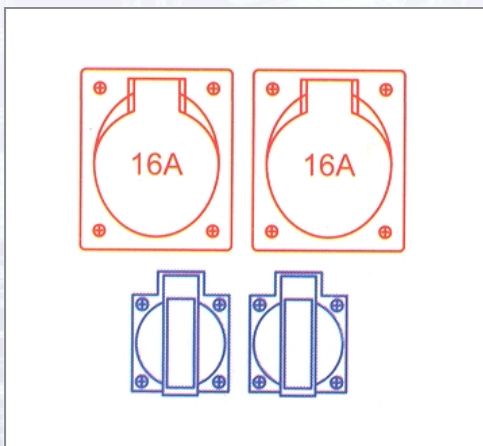

# Vollgummiverteiler RIED 9473013

Eingang: CEE-Gerätestecker 16 A 5p 400 V. Ausgang: 2 CEE-Steckdosen 16 A 5p 400 V ungesichert, 2 SK-Steckdosen 16 A 250 V IP 54 ungesichert.

Art.Nr.	Beschreibung	Einheit
Z9473013	Vollgummiverteiler RIED IP44 2x5/16 2xSSD GS16/5	ST