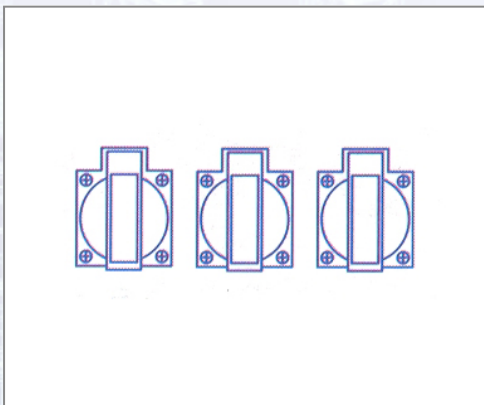

Kompakt-Kunststoffverteiler St. Anton

9430409

Eingang: 1,5 m H07RN-F 3G1,5 mit Gummi-Schutzkontaktstecker 16 A 250 V. Ausgang: 3 SSD 16 A 250 V.

Art.Nr.	Beschreibung	Einheit
Z9430409	Kompakt-Kunststoffverteiler St. Anton 3xSSDG1,5 H07	ST