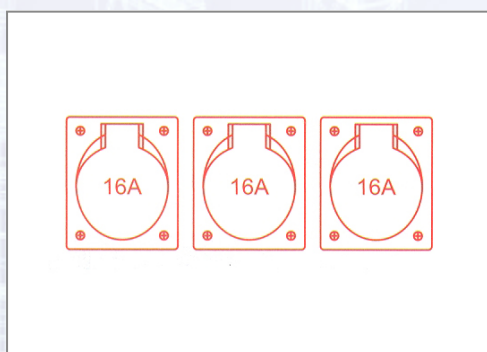

Kompakt-Kunststoffverteiler St. Anton

9430718

Eingang: 1,5 m H07RN-F 5G1,5 mit CEE-Stecker 16 A 5p 400 V.
Ausgang: 3 CEE-Dosen 16 A 5p 400 V.

Art.Nr.	Beschreibung	Einheit
Z9430718	Kompakt-Kunststoffverteiler St. Anton 3x5/16 1,5m Kabel 5G1,5	ST