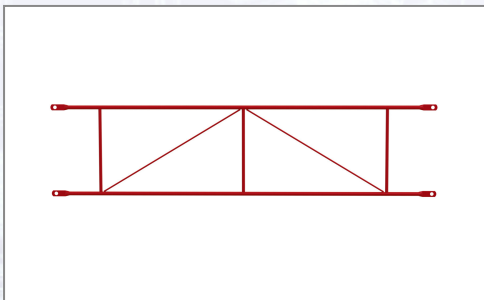

Doppelgeländer

Einfache und sichere Einhängung am Rahmen für einen schnellen Aufbau.

Art.Nr.	Beschreibung	Einheit
Z481300	Doppelgeländer 1,25m lackiert	ST
Z48132	Doppelgeländer 2,50m lackiert 32G 10kg	ST