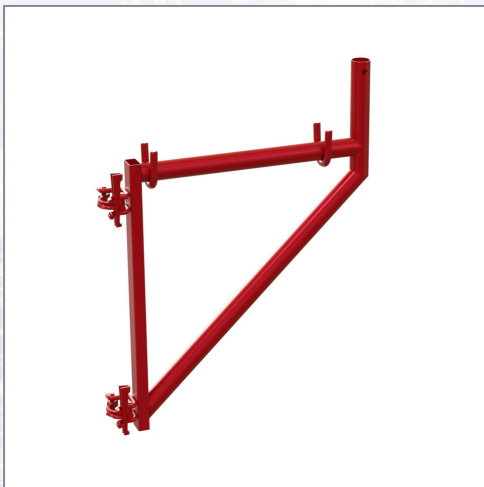

Konsole 65 cm

Zum Anpassen des Gerüstes an jede beliebige Fassadenform.
Zur Verbreiterung der Arbeitsfläche. Gewicht: 9,0 kg.

Art.Nr.	Beschreibung	Einheit
Z48190	Konsole 65cm lackiert	ST

Standorte / Kontakt