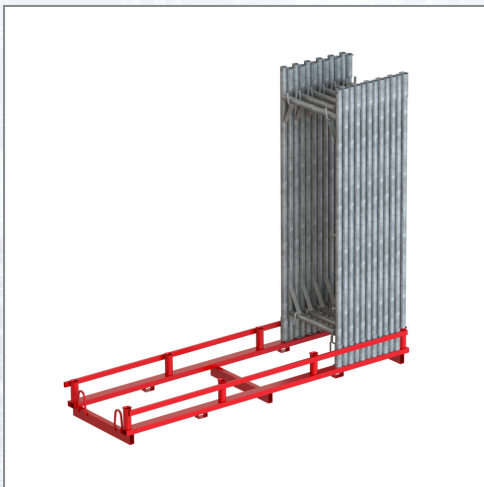

Rahmenpalette für 45 Rahmen lackiert

Bequemer und sicherer Transport von Gerüstrahmen, leicht versetzbar mit Stapler oder Kran, Rahmen werden stehend gelagert. Gewicht: 43,0 kg.

Art.Nr.	Beschreibung	Einheit
Z48110100	Rahmenpalette lackiert für 45 Rahmen	ST