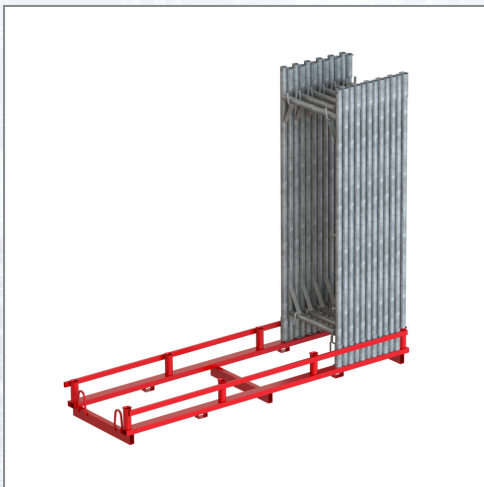

## Rahmenpalette für 45 Rahmen lackiert

Bequemer und sicherer Transport von Gerüstrahmen, leicht versetzbar mit Stapler oder Kran, Rahmen werden stehend gelagert.      Gewicht:      43,0      kg.

Art.Nr.	Beschreibung	Einheit
Z48110100	Rahmenpalette lackiert für 45 Rahmen	ST