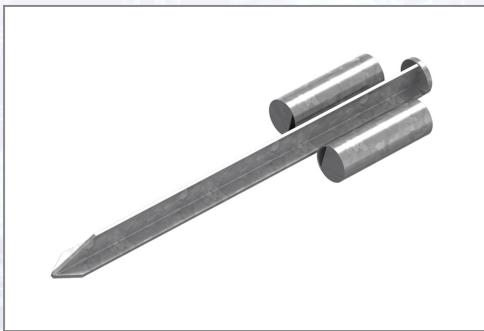

Erdhülse angespitzt Mobilzaun

Für Befestigung im Boden. 2 Aufnahmehülsen.

Art.Nr.	Beschreibung	Einheit
Z7007100	Erdhülse angespitzt Mobilzaun	ST

Standorte / Kontakt

GRAZ

Lorencic Bauservice GmbH
Puchstraße 208
8055 Graz