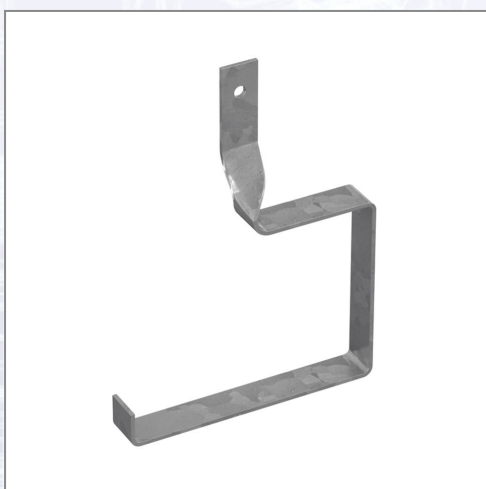

Aushebesicherung Spezial für Mobilzaun

Verhindert, dass der Bauzaun aus dem Bauzaunfuß gehoben werden kann. Geeignet für alle Standfüße.

Art.Nr.	Beschreibung	Einheit
ZE0600	Aushebesicherung Spezial (ohne Verbindungsschelle) für Mobilzaun	ST