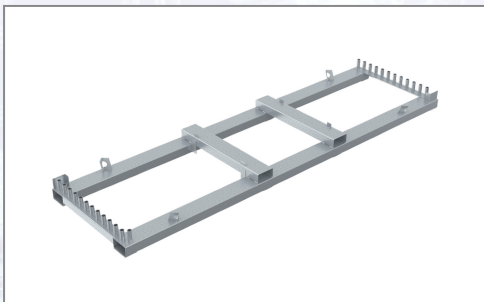

## Transportpalette TP 25 3,55x1,18 m

Ideal für Mieteinsätze bei Baustellen und Veranstaltungen. Einfache Entladung mit dem Stapler oder dem Kran. Für 25 Stück Mobilzäune.

Art.Nr.	Beschreibung	Einheit
Z7021143	Transportpalette TP 25 3,55x1,18m für Mobilzaun	ST