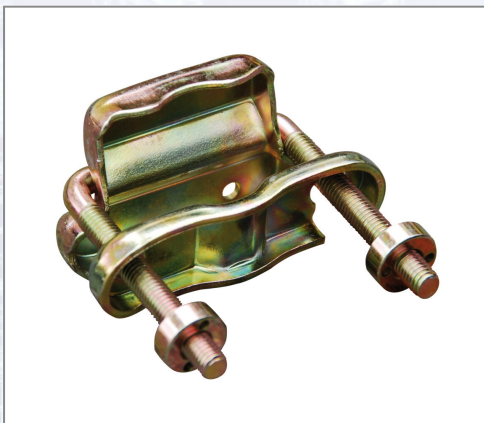

Schloss 52 mm für Baustellenleuchten LED Z25225 u. Z21092

Art.Nr.	Beschreibung	Einheit
Z20147	Schloss 52mm für Baustellenleuchten LED Z25225 u. Z21092	ST

Standorte / Kontakt

GRAZ

Lorencic Bauservice GmbH
Puchstraße 208
8055 Graz