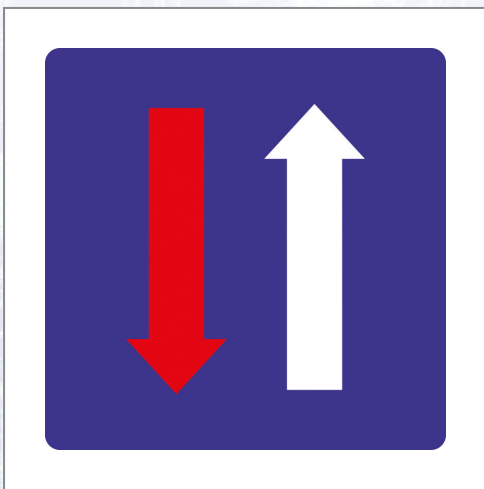

Wartepflicht für den Gegenverkehr

Art.Nr.	Beschreibung	Einheit
Z53/7A-470	Verkehrszeichen §53/7A, 470x470/1,5mm, Wartepflicht für den Gegenverkehr	ST
Z53/7A-630	Verkehrszeichen §53/7A, 630x630/1,5mm, Wartepflicht für den Gegenverkehr	ST