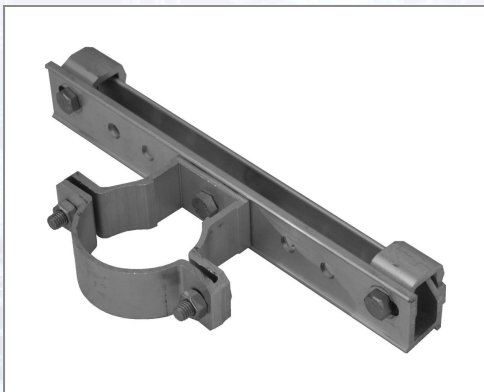

Tafelbefestigung einseitig

Zur Montage von flachen Verkehrszeichen.

Art.Nr.	Beschreibung	Einheit
ZN48-K-C-12	Tafelbefestigung einseitig 120mm/d= 48mm zu Verkehrszeichen	ST
ZN48-K-C-25	Tafelbefestigung einseitig 250mm/d= 48mm zu Verkehrszeichen	ST
ZN48-K-C-44	Tafelbefestigung einseitig 440mm/d= 48mm zu Verkehrszeichen	ST
ZN60-K-C-12	Tafelbefestigung einseitig 120mm/d= 60mm zu Verkehrszeichen	ST
ZN60-K-C-25	Tafelbefestigung einseitig 250mm/d= 60mm zu Verkehrszeichen	ST
ZN60-K-C-44	Tafelbefestigung einseitig 440mm/d= 60mm zu Verkehrszeichen	ST