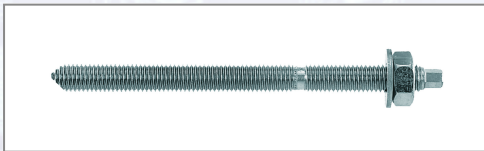

# Ankerstange RG M für FISCHER Injektionsmörtel

Galvanisch verzinkter Stahl der Stahlgüte 5.8. In Kombination mit den verschiedenen FISCHER Mörtelpatronen oder Injektionsmörtel zugelassen für Verankerung in gerissenem und ungerissenem Beton, Vollsteinmauerwerk, Lochsteinmauerwerk und Porenbeton. Ankerstange mit Dachschräge und 6-kant für die einfache Montage mit vorportionierter Mörtelpatrone.

| Art.Nr. | Beschreibung                                    | Einheit |
|---------|---|---------|
| Z50256  | Ankerstange RG M 8 x 110, Stahl verzinkt VPE10  | ST      |
| Z50257  | Ankerstange RG M 10 x 130, Stahl verzinkt VPE10 | ST      |
| Z50280  | Ankerstange RG M 10 x 165, Stahl verzinkt VPE10 | ST      |
| Z50258  | Ankerstange RG M 12 x 160, Stahl verzinkt VPE10 | ST      |
| Z50283  | Ankerstange RG M 12 x 220, Stahl verzinkt VPE10 | ST      |