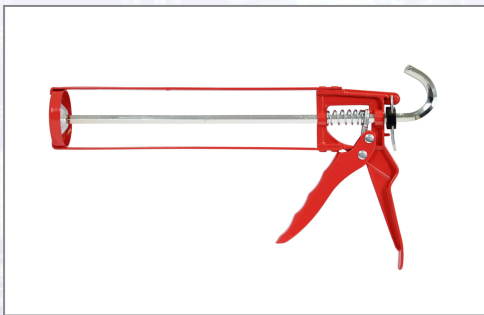

Kartuschenpresse Metall IMPEX

8-Kant-Schubstange, mit automatischer Druckentlastung:
verhindert das Nachtropfen der Dichtmasse, passend zu allen
310 ml Kartuschen.

Art.Nr.	Beschreibung	Einheit
Z53115	Kartuschenpresse Metall IMPEX	ST