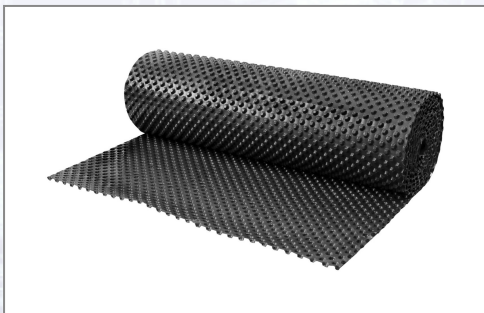

## Noppenmatte Standard

Die Noppenmatte Standard ist sehr langlebig, da sie wurzel- und verrottungsfest ist. Sie ist ideal zum Einsatz als Grundmauerschutz (DIN-Normen bei Bauwerksabdichtungen beachten) sowie beim Einsatz als Sauberkeitsschicht geeignet. Geprüft nach DIN-Vorgaben, CE-zertifiziert.

Art.Nr.	Beschreibung	Einheit
ZNBS10020	Noppenmatte Standard 1,0m x 20m=20m <sup>2</sup> /Rolle, 30Roll/Pal	ROL
ZNBS15020	Noppenmatte Standard 1,5m x 20m=30m <sup>2</sup> /Rolle, 15Roll/Pal	ROL
ZNBS20020	Noppenmatte Standard 2,0m x 20m=40m <sup>2</sup> /Rolle, 15Roll/Pal	ROL
ZNBS25020	Noppenmatte Standard 2,5m x 20m=50m <sup>2</sup> /Rolle, 15Roll/Pal	ROL
ZNBS30020	Noppenmatte Standard 3,0m x 20m=60m <sup>2</sup> /Rolle, 25Roll/Pal	ROL