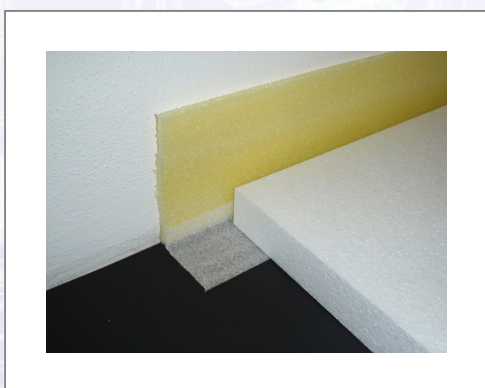

## PE-Randstreifen RSW LORENCIC

PE-Estrichrandstreifen mit Fußausbildung (ca. 40 mm) aus 2 mm PE-Schaumfolie. Schallbrückenfreie Verlegung von schwimmenden Estrichen, Fließestrichen und Estrichen mit Fußbodenheizung; als Trennung des Estrichs vom Mauerwerk oder sonstiger Einbauten. Schnelle, einfache und rationelle Verlegung, höchste Elastizität, hervorragende Reißfestigkeit, keine Wasseraufnahme, Wärmedämmung zur Außenmauer, interessant besonders bei Fußbodenheizungen, 100 % HFCKW- und HFKW-frei. Brandverhalten gem. ÖNORM EN 13501-1: Klasse E.

Art.Nr.	Beschreibung	Einheit
Z1000525000	PE-Randstreifen RSW 100/05/25 W-Lasche, 25lfm/Rll, 10Rll/Sack	ROL
Z1200525000	PE-Randstreifen RSW 120/05/25 W-Lasche, 25lfm/Rll, 10Rll/Sack	ROL
Z1500525000	PE-Randstreifen RSW 150/05/25 W-Lasche, 25lfm/Rll, 8Rll/Sack	ROL
Z1001025000	PE-Randstreifen RSW 100/10/25 W-Lasche, 25lfm/Rll, 10Rll/Sack	ROL
Z1201025000	PE-Randstreifen RSW 120/10/25 W-Lasche, 25lfm/Rll, 10Rll/Sack	ROL
Z1501025000	PE-Randstreifen RSW 150/10/25 W-Lasche, 25lfm/Rll, 8Rll/Sack	ROL