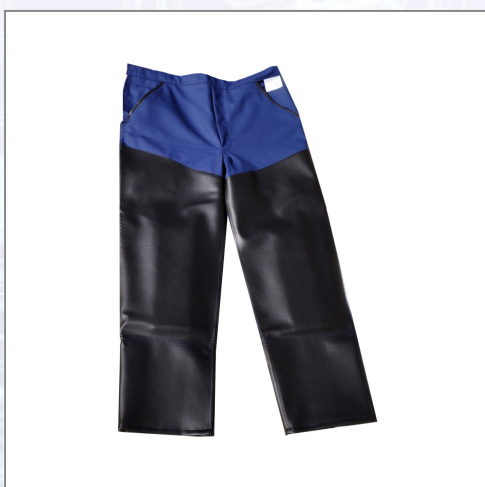

Bodenleger-Bundhose dunkelblau

Bodenleger-Bundhose aus hoch strapazierfähigem und abriebfestem Spezialkunstleder mit Nässesperre und innenliegenden Knieprotektoren. Verstärkte Tascheneingriffe, Saugsperr am hinteren Hosensaum. Größen: 48 - 58.

Art.Nr.	Beschreibung	Einheit
Z31112248B	Bodenleger-Bundhose, dunkelblau, Gr. 48	ST
Z31112250B	Bodenleger-Bundhose, dunkelblau, Gr. 50	ST
Z31112252B	Bodenleger-Bundhose, dunkelblau, Gr. 52	ST
Z31112254B	Bodenleger-Bundhose, dunkelblau, Gr. 54	ST
Z31112256B	Bodenleger-Bundhose, dunkelblau, Gr. 56	ST
Z31112258B	Bodenleger-Bundhose, dunkelblau, Gr. 58	ST