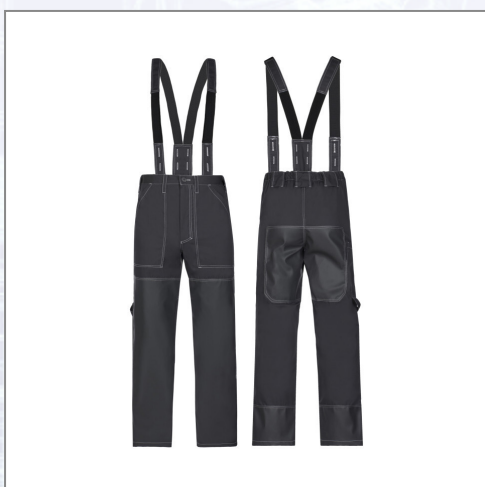

Bodenleger Bundhose

Profibundhose aus starkem Material, Front- und Rückseite zusätzlich verstärkt mit einem wasserdichten Gewebe, (Kunstleder). Die Hose hat abnehmbare Schaumstoffeinlagen, eine verstellbare Taille und zusätzlich einen Hosenträger mit verstellbarer Länge, zwei Seitentaschen und eine Zollstocktasche. Das Ganze in grau, genäht mit extra starken Fäden. Größen: 48 – 58.

Art.Nr.	Beschreibung	Einheit
Z31112252	Bodenleger-Bundhose, grau, Gr. 52	ST
Z31112254	Bodenleger-Bundhose, grau, Gr. 54	ST
Z31112256	Bodenleger-Bundhose, grau, Gr. 56	ST
Z31112258	Bodenleger-Bundhose, grau, Gr. 58	ST
Z31112260	Bodenleger-Bundhose, grau, Gr. 60	ST
Z31112248	Bodenleger-Bundhose, grau, Gr. 48	ST
Z31112250	Bodenleger-Bundhose, grau, Gr. 50	ST