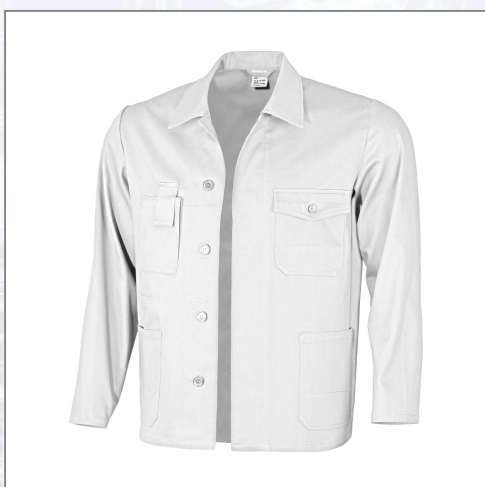

Arbeitsbluse 240 g weiß

Aufwendigste Verarbeitung, 100 % diagonal Baumwollkörper, strapazierfähig, 240 g/m², mit zwei aufgesetzten verstärkten Seitentaschen, einer aufgesetzten Tasche mit Patte, einer aufgesetzten Tasche mit Handytasche und einer Innentasche.
Größen: 46 - 60.

Art.Nr.	Beschreibung	Einheit
Z54146G	Arbeitsbluse weiß 240 g Gr. 46	ST
Z54148G	Arbeitsbluse weiß 240 g Gr. 48	ST
Z54150G	Arbeitsbluse weiß 240 g Gr. 50	ST
Z54152G	Arbeitsbluse weiß 240 g Gr. 52	ST
Z54154G	Arbeitsbluse weiß 240 g Gr. 54	ST
Z54156G	Arbeitsbluse weiß 240 g Gr. 56	ST
Z54158G	Arbeitsbluse weiß 240 g Gr. 58	ST
Z54160G	Arbeitsbluse weiß 240 g Gr. 60	ST