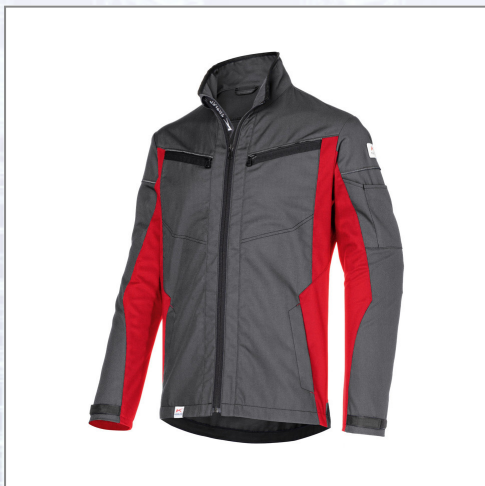

Bundjacke KÜBLER INNOVATIQ - anthrazit/mittelrot

Zweifarbige Bundjacke bestehend aus: 65 % Polyester, 35 % Baumwolle, 295 g/m². Körperbetonter Schnitt. Kontrastelemente: Seiteneinsatz an Vorder- und Rückteil, Unterarmeinsatz, Ärmelsaumverstellung, Kragenkante. Reißverschlüsse: Farbe Schwarz für alle Farbstellungen. Eingewebte Reflex-Elemente: an vorderer und hinterer Schulterpasse und Oberarmeinsatz. 2 Brusttaschen mit Reißverschluss, 2 Seitentaschen mit Druckknopf, 2 Innentaschen. Rechts: innenliegende Smartphonetasche. Links: Armtasche mit integrierter Stifttasche. Sichtbarer Front-Reißverschluss mit kombiniertem Bart- und Kinnschoner, Steh-/Umlegekragen. Ergonomisch geschnittene Ärmel mit zusätzlichen Bewegungszonen für mehr Bewegungsfreiheit.

Ärmelsaum mit Klette weitenregulierbar. Verstärkte Kragenkante. Belastungspunkte mit Riegeln gesichert.
Größen: S - 3XL.

Art.Nr.	Beschreibung	Einheit
Z12309755S	Bundjacke KÜBLER INNOVATIQ anthrazit/mittelrot 295 g/m ² Gr. S	ST
Z12309755M	Bundjacke KÜBLER INNOVATIQ anthrazit/mittelrot 295 g/m ² Gr. M	ST
Z12309755L	Bundjacke KÜBLER INNOVATIQ anthrazit/mittelrot 295 g/m ² Gr. L	ST
Z12309755XL	Bundjacke KÜBLER INNOVATIQ anthrazit/mittelrot 295 g/m ² Gr. XL	ST
Z123097552XL	Bundjacke KÜBLER INNOVATIQ anthrazit/mittelrot 295 g/m ² Gr. 2XL	ST
Z123097553XL	Bundjacke KÜBLER INNOVATIQ anthrazit/mittelrot 295 g/m ² Gr. 3XL	ST