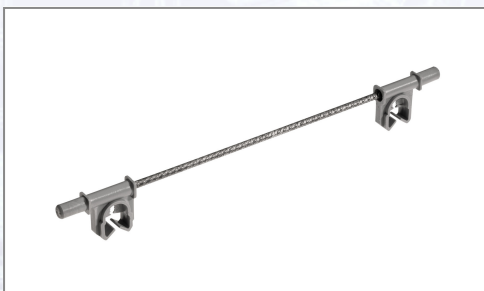

## Mattenverbinder

Abstandhalter mit Eisen  $d=5$  mm zur Sicherung des Abstandes der Bewehrungsmatten zueinander und Einhaltung der richtigen Betondeckung zur Schalung hin.

Art.Nr.	Beschreibung	Einheit
ZMV20200	Mattenverbinder 200mm 4-12 für 20mm Betond. 100Stk/Sack 50Sack/Pal	SAC
ZMV20250	Mattenverbinder 250mm 4-12 für 20mm Betond. 100Stk/Sack 50Sack/Pal	SAC
ZMV20300	Mattenverbinder 300mm 4-12 für 20mm Betond. 100Stk/Sack 50Sack/Pal	SAC
ZMV25200	Mattenverbinder 200mm 4-12 für 25mm Betond. 100Stk/Sack 50Sack/Pal	SAC
ZMV25250	Mattenverbinder 250mm 4-12 für 25mm Betond. 100Stk/Sack 50Sack/Pal	SAC
ZMV25300	Mattenverbinder 300mm 4-12 für 25mm Betond. 100Stk/Sack 50Sack/Pal	SAC
ZMV30200	Mattenverbinder 200mm 4-12 für 30mm Betond. 100Stk/Sack 50Sack/Pal	SAC
ZMV30250	Mattenverbinder 250mm 4-12 für 30mm Betond. 100Stk/Sack 50Sack/Pal	SAC
ZMV30300	Mattenverbinder 300mm 4-12 für 30mm Betond. 100Stk/Sack 50Sack/Pal	SAC