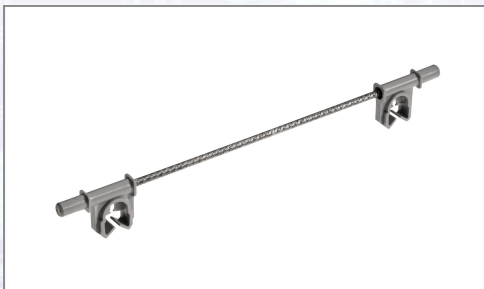

Mattenverbinder

Abstandhalter mit Eisen $d=5$ mm zur Sicherung des Abstandes der Bewehrungsmatten zueinander und Einhaltung der richtigen Betondeckung zur Schalung hin.

Art.Nr.	Beschreibung	Einheit
ZMV20200	Mattenverbinder 200mm 4-12 für 20mm Betond. 100Stk/Sack 50Sack/Pal	SAC
ZMV20250	Mattenverbinder 250mm 4-12 für 20mm Betond. 100Stk/Sack 50Sack/Pal	SAC
ZMV20300	Mattenverbinder 300mm 4-12 für 20mm Betond. 100Stk/Sack 50Sack/Pal	SAC
ZMV25200	Mattenverbinder 200mm 4-12 für 25mm Betond. 100Stk/Sack 50Sack/Pal	SAC
ZMV25250	Mattenverbinder 250mm 4-12 für 25mm Betond. 100Stk/Sack 50Sack/Pal	SAC
ZMV25300	Mattenverbinder 300mm 4-12 für 25mm Betond. 100Stk/Sack 50Sack/Pal	SAC
ZMV30200	Mattenverbinder 200mm 4-12 für 30mm Betond. 100Stk/Sack 50Sack/Pal	SAC
ZMV30250	Mattenverbinder 250mm 4-12 für 30mm Betond. 100Stk/Sack 50Sack/Pal	SAC
ZMV30300	Mattenverbinder 300mm 4-12 für 30mm Betond. 100Stk/Sack 50Sack/Pal	SAC