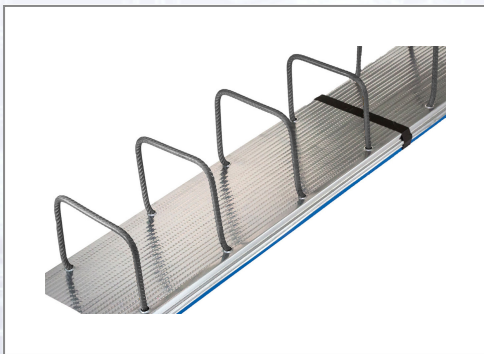

Bewehrungsanschluss Plexus zweireihig

Bewehrungsanschlüsse Plexus sind typengeprüft. Sie werden im Verwehrkasten aus profiliertem, verzinktem Blech zur sicheren Schubkraftübertragung geliefert. Die kurzen Seitenwangen gewährleisten eine allseitige Betondeckung des Verwehrkastens. Der Anschluss ist lagegenau und unverschiebbar auf die Schalung zu nageln. Nach dem ersten Betonierabschnitt Kunststoffdeckel mittels Hammer entfernen. Rückbiegen der Bewehrungsstäbe mit einem Rückbiegerohr, dessen Innendurchmesser nur wenig größer ist als der Stabdurchmesser. Rohr bis zum Krümmungsbeginn aufstecken

und durch stufenweises Biegen und jeweiliges Nachfassen in Richtung Rückbiegestelle die Bewehrungsstäbe in Soll-Lage bringen. Hin- und Rückbiegen vermeiden! Den in der Fuge verbleibenden Verwehrkasten keinesfalls mit Schalöl behandeln! Betonverschmutzungen vermeiden! Die Verankerungslängen werden nach DIN 1045-1:2008-08, Abs. 12.3.2. ermittelt.

Art.Nr.	Beschreibung	Einheit
ZBK101009H	Bewehrungsanschluss Plexus zweireihig 10/100, Länge 1,25m, 6Stk/Bund, 16Bund/Pal	ST
ZBK101515H	Bewehrungsanschluss Plexus zweireihig 10/150, Länge 1,25m, 4Stk/Bund 20Bund/Pal	ST