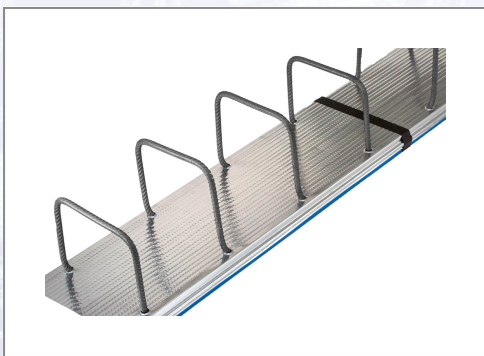

Bewehrungsanschluss Plexus zweireihig

Bewehrungsanschlüsse Plexus sind typengeprüft. Sie werden im Verwehrkasten aus profiliertem, verzinktem Blech zur sicheren Schubkraftübertragung geliefert. Die kurzen Seitenwangen gewährleisten eine allseitige Betondeckung des Verwehrkastens. Der Anschluss ist lagegenau und unverschiebbar auf die Schalung zu nageln. Nach dem ersten Betonierabschnitt Kunststoffdeckel mittels Hammer entfernen. Rückbiegen der Bewehrungsstäbe mit einem Rückbiegerohr, dessen Innendurchmesser nur wenig größer ist als der Stabdurchmesser. Rohr bis zum Krümmungsbeginn aufstecken

und durch stufenweises Biegen und jeweiliges Nachfassen in Richtung Rückbiegestelle die Bewehrungsstäbe in Soll-Lage bringen. Hin- und Rückbiegen vermeiden! Den in der Fuge verbleibenden Verwehrkasten keinesfalls mit Schalöl behandeln! Betonverschmutzungen vermeiden! Die Verankerungslängen werden nach DIN 1045-1:2008-08, Abs. 12.3.2. ermittelt.

Art.Nr.	Beschreibung	Einheit
ZBK101009H	Bewehrungsanschluss Plexus zweireihig 10/100, Länge 1,25m, 6Stk/Bund, 16Bund/Pal	ST
ZBK101515H	Bewehrungsanschluss Plexus zweireihig 10/150, Länge 1,25m, 4Stk/Bund 20Bund/Pal	ST