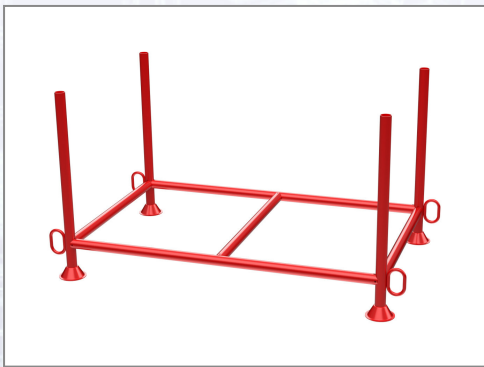

Stapelgestell Euro

Äpfel und Öfen - fibră Stapelgestell aus Stahlrohr 48 mm. Zusätzliche Mittelstrebe sorgt für maximale Stabilität. 4 Kranösen, stapelbar.

Art.Nr.	Beschreibung	Einheit
Z4811720	Stapelgestell Euro 153x97x84cm lackiert	ST