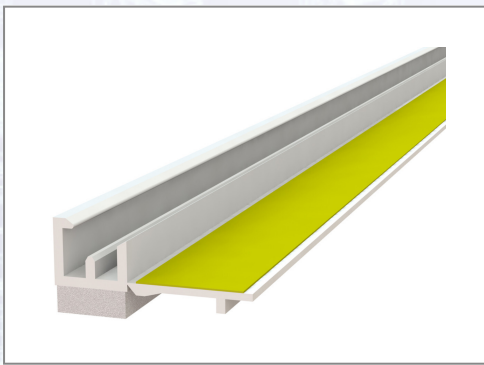

## Putz/Schutzleiste 8 mm - mit Dichtband 3 mm

Die selbstklebenden Kunststoffprofile sind mit einem schlagregen- und luftundurchlässigen Dichtungsband, Stärke 3 mm, sowie mit einem Abknicksteg mit Selbstklebeband zur Aufnahme einer Schutzfolie für Fenster und Türen ausgestattet. Das PVC-Laibungsprofil garantiert eine dauerhafte Verbindung zwischen Innen- oder Außenputz und Bauteil. Das breite, selbstklebende PE-Dichtband bringt hohe Sicherheit in der Verklebung und der Bewegungsaufnahme. Mindestverarbeitungstemperatur +5 °C. Maximale Profillänge 240 cm. Schlagregensicher nach DIN EN 1027. Klassifiziert nach

ÖAP-Richtlinie

Klasse

I

B.

PE-Dichtband

3

mm.

Art.Nr.	Beschreibung	Einheit
Z3314	Putz/Schutzleiste 8x8mm, Dichtband 3mm, 1,4lfm/Sta 30Sta/Kart 50Kart/Pal	STA
Z3324	Putz/Schutzleiste 8x8mm, Dichtband 3mm, 2,4lfm/Sta 30Sta/Kart 50Kart/Pal	STA