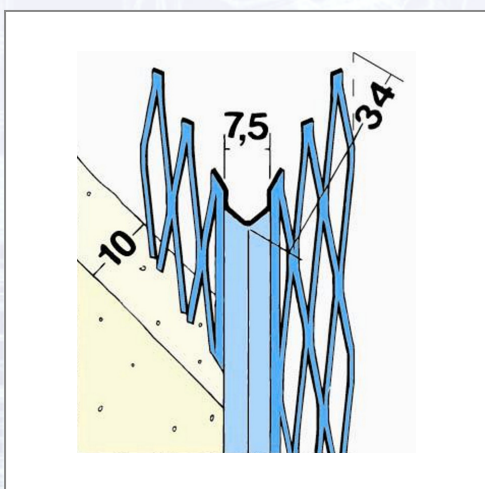

Putzeckleiste PROTEKTOR 10077

Kantenprofil mit eckigem Kopf und hoher Zinkauflage für mehr Sicherheit. Das Profil wird mit größeren Streckfeldern hergestellt. Diese gewährleistet eine optimale Putzdurchdringung.

Art.Nr.	Beschreibung	Einheit
Z41007150	Putzeckleiste 10077 1,50lfm/Sta 1Bund=37,50lfm, 25Sta/Bd, 80Bd/Pal	BUN
Z4100716	Putzeckleiste 10077 1,60lfm/Sta 1Bund=40,00lfm, 25Sta/Bd, 80Bd/Pal	BUN
Z410072	Putzeckleiste 10077 2,00lfm/Sta 1Bund=50,00lfm, 25Sta/Bd, 80Bd/Pal	BUN
Z4100722	Putzeckleiste 10077 2,20lfm/Sta 1Bund=55,00lfm, 25Sta/Bd, 80Bd/Pal	BUN
Z41007225	Putzeckleiste 10077 2,25lfm/Sta 1Bund=56,25lfm, 25Sta/Bd, 80Bd/Pal	BUN
Z4100725	Putzeckleiste 10077 2,50lfm/Sta 1Bund=62,50lfm, 25Sta/Bd, 81Bd/Pal	BUN
Z4100726	Putzeckleiste 10077 2,60lfm/Sta 1Bund=65,00lfm, 25Sta/Bd, 81Bd/Pal	BUN
Z4100727	Putzeckleiste 10077 2,70lfm/Sta 1Bund=67,50lfm, 25Sta/Bd, 81Bd/Pal	BUN
Z41007275	Putzeckleiste 10077 2,75lfm/Sta 1Bund=68,75lfm, 25Sta/Bd, 81Bd/Pal	BUN
Z4100728	Putzeckleiste 10077 2,80lfm/Sta 1Bund=70,00lfm, 25Sta/Bd, 81Bd/Pal	BUN