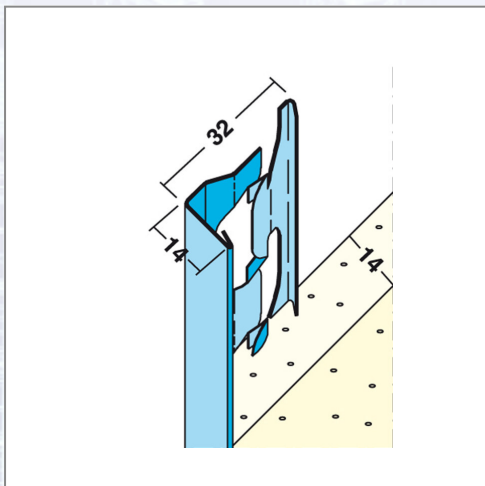

Putzabschlussprofil PROTEKTOR 1210

Innenputz

Art.Nr.	Beschreibung	Einheit
Z41210300	Putzabschlussprofil 1210 14mm 3,0lfm/Sta 25Sta/Bd, 80Bd/Pal	M

Standorte / Kontakt

GRAZ

Lorencic Bauservice GmbH
Puchstraße 208
8055 Graz