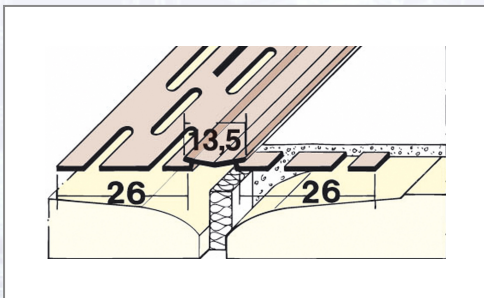

PVC-Fugenprofil PROTEKTOR 3750

PVC-Bewegungsfugenprofil mit Weich-PVC-Mittelteil zur Ausbildung von Bewegungsfugen im Wand- oder Deckenbereich entsprechend den Anforderungen der DIN 18181.

Art.Nr.	Beschreibung	Einheit
Z43750	Bewegungsfugenprofil 3750 PVC 75lfm/Rolle 1Roll/Kart 120Kart/Pal	ROL