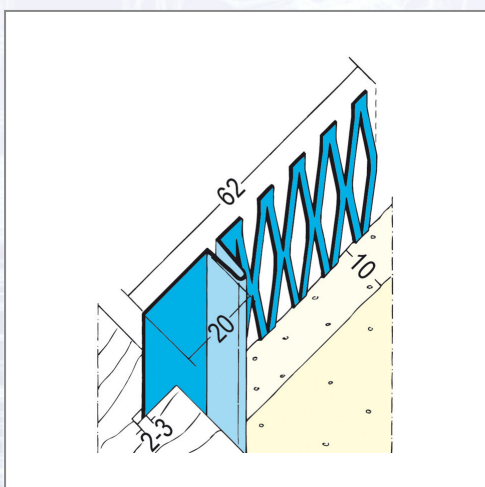

Putzanschlussprofil PROTEKTOR 1306

Anschlussprofil aus verzinktem Stahl mit Schattenfuge 20 mm für den Innenputz.

Art.Nr.	Beschreibung	Einheit
Z41306300	Putzanschlussprofil 1306 10mm 3,0lfm/Sta, 15Sta/Kart, 47Kart/Pal	M