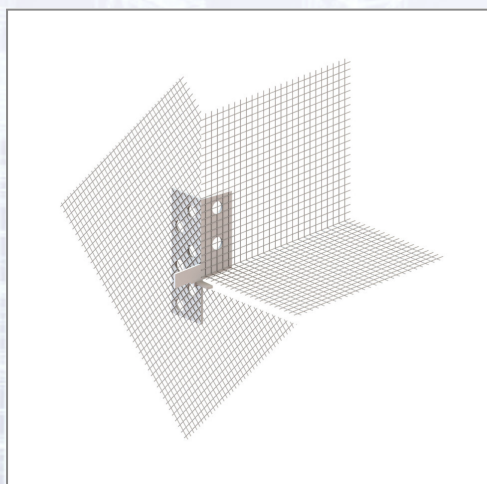

Fensterbankanschlussprofil LORENCIC Eckstücke links/rechts WDVS-Gewebe

Eckstücke links/rechts zum Mittelstück
Fensterbankanschlussprofil ZFBAP250LO.

Art.Nr.	Beschreibung	Einheit
ZFBAPELO	Fensterbankanschlussprofil Eckstücke links/rechts mit WDVS-Gewebe 5 Paar/Karton = 10 Stk	KAR