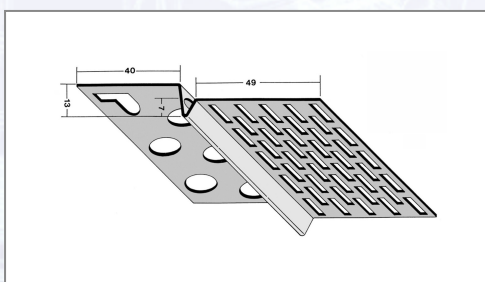

Dachbelüftungsprofil PROTEKTOR 9224

Abschlussprofil aus Aluminium mit weißer Grundbeschichtung für Anschlüsse gegen Dachverschalungen zwischen den Sparren. Zur Montage auf der Dämmung. Lüftungsquerschnitt: 207 cm²/lfm.

Art.Nr.	Beschreibung	Einheit
Z49224250	Dachbelüftungsprofil 9224 13mm 2,50lfm/Sta 20Sta/Bd 70Bd/Pal	M

Standorte / Kontakt

GRAZ

Lorencic Bauservice GmbH
Puchstraße 208
8055 Graz

Tel.: +43 316 47 25 64-0
Fax: +43 316 47 25 64-77
graz@lorencic.com