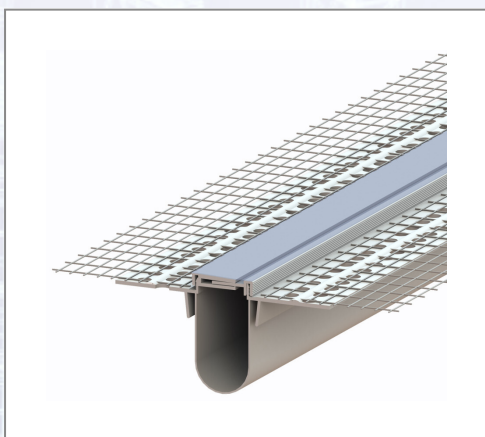

Dehnfugenabdeckprofil LORENCIC grau für Dehnfuge 4044X

PVC-Abdeckprofil in der Farbe grau RAL 7045 für Dehnfugenprofil 4044X.

Art.Nr.	Beschreibung	Einheit
Z4044ADPG-LO	Dehnfugenabdeckprofil grau für Dehnfuge Z4044X, 2,5lfm/Sta 25Sta/Kart	STA