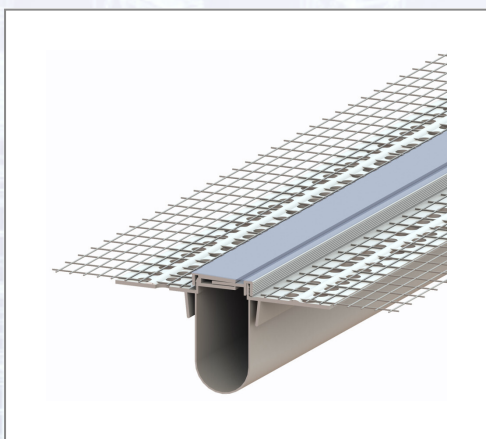

Dehnfugenabdeckprofil LORENCIC grau für Dehnfuge 4044X

PVC-Abdeckprofil in der Farbe grau RAL 7045 für
Dehnfugenprofil 4044X.

Art.Nr.	Beschreibung	Einheit
Z4044ADPG-LO	Dehnfugenabdeckprofil grau für Dehnfuge Z4044X, 2,5lfm/Sta 25Sta/Kart	STA