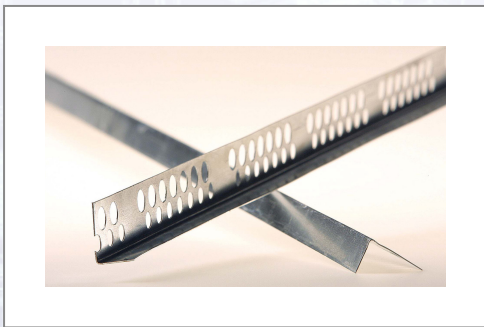

# Alu Eckwinkel 90 ° PROTEKTOR 97599

Aus

Aluminium.

Art.Nr.	Beschreibung	Einheit
Z404126	Alu-Eckwinkel 90° 13x23mm 2,60lfm/Sta 50Sta/Bd 200Bd/Pal	BUN
Z4041275	Alu-Eckwinkel 90° 13x23mm 2,75lfm/Sta 50Sta/Bd 200Bd/Pal	BUN
Z40413	Alu-Eckwinkel 90° 13x23mm 3,00lfm/Sta 50Sta/Bd 200Bd/Pal	BUN