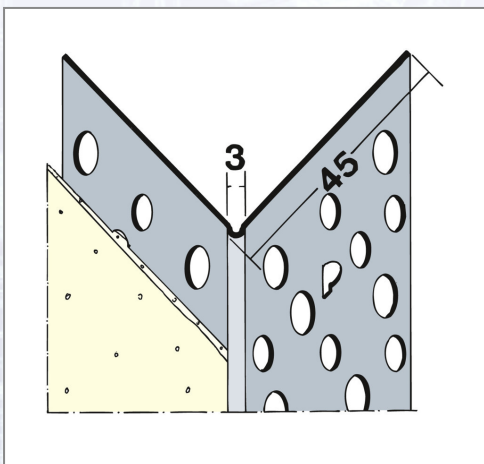

Alu-Eckwinkel 90 ° PROTEKTOR 9179

Art.Nr.	Beschreibung	Einheit
Z49179300	Alu-Eckwinkel 90° 45x45mm 3,0lfm 25Sta/Bd 108Bd/Pal	BUN

Standorte / Kontakt

GRAZ

Lorencic Bauservice GmbH
Puchstraße 208
8055 Graz

Tel.: +43 316 47 25 64-0
Fax: +43 316 47 25 64-77
graz@lorencic.com