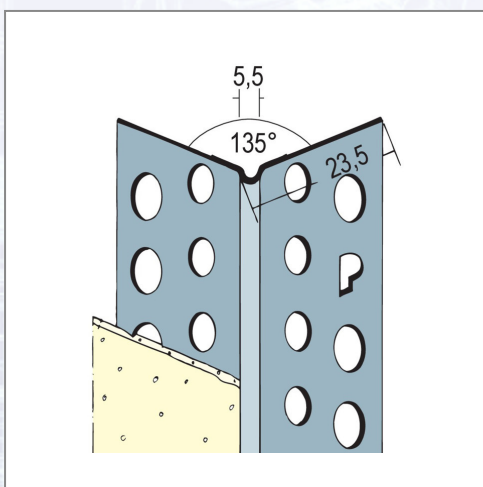

# Alu-Eckwinkel 135 ° PROTEKTOR 9172

Aus

Aluminium.

Art.Nr.	Beschreibung	Einheit
Z40433	Alu-Eckwinkel 135° 23x23mm 3,00lfm/Sta 50Sta/Bd	STA