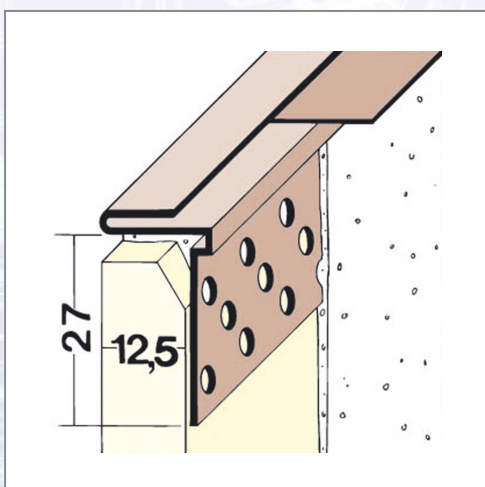

Abschlussprofil PVC PROTEKTOR 3766

PVC-Abschlussprofil für GK-Platten mit herausziehbarem Abdeckstreifen. Durch S-Form des PVC-Profils erhält man einen elastischen Anschluss an angrenzende Bauteile (z.B. Decken).