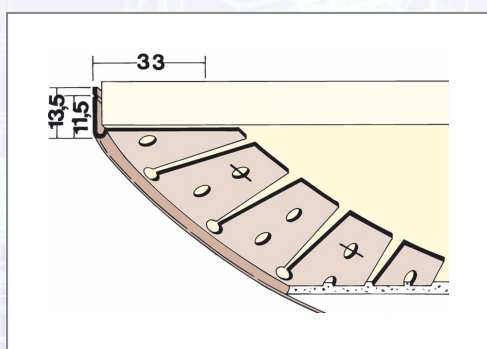

Abschlussprofil PVC PROTEKTOR 3768

Einseitig angeschnittenes PVC-Abschlussprofil zur Herstellung von Schattenfugen im Deckenbereich bei gebogenen Wänden. Das Profil sollte zusätzlich mit geeigneten Klammern befestigt werden, um eine Rückstellung zu vermeiden.

Art.Nr.	Beschreibung	Einheit
Z43768300	Abschlussprofil PVC 3768 3,00lfm/Sta 20Sta/Kart 182Kart/Pal	M

Standorte / Kontakt

GRAZ

Lorencic Bauservice GmbH
Puchstraße 208
8055 Graz

Tel.: +43 316 47 25 64-0
Fax: +43 316 47 25 64-77
graz@lorencic.com