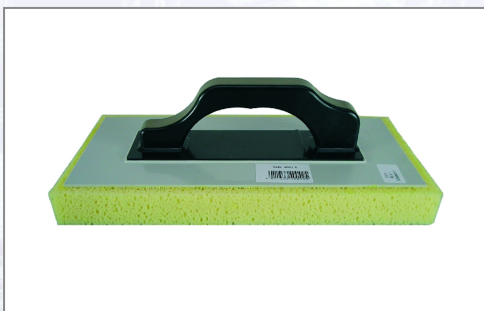

Fliesen-Waschbrett

Mit extrem saugfähigem HYDRO-Schwamm.

Art.Nr.	Beschreibung	Einheit
Z40036	Waschbrett Fliesen 340x160mm mit Rasterschwamm VPE12	ST

Standorte / Kontakt

GRAZ

Lorencic Bauservice GmbH
Puchstraße 208
8055 Graz