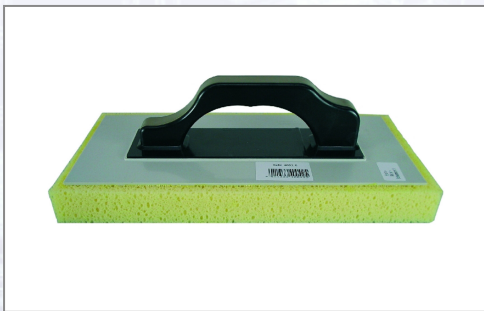

Fliesen-Waschbrett

Mit extrem saugfähigem HYDRO-Schwamm.

Art.Nr.	Beschreibung	Einheit
Z40036	Waschbrett Fliesen 340x160mm mit Rasterschwamm VPE12	ST

Standorte / Kontakt

GRAZ

Lorencic Bauservice GmbH
Puchstraße 208
8055 Graz